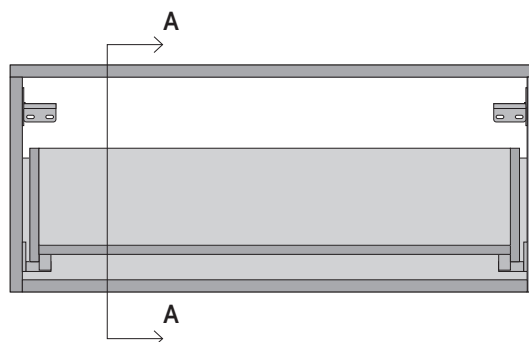

GAIN

ТУМБА 70 WHITE

1. ИНФОРМАЦИЯ О ПРОДУКТЕ

Подвесная тумба, которая гармонично сочетается с раковинами из линейки Fly. Размеры 70x50xh30 см.

Дверцы с амортизацией, внешняя поверхность тумбы - окрас в цвет Ral 9003, внутренняя - ламинированная поверхность белого цвета.

2. МОНТАЖ

A-A

ВНИМАНИЕ : для безопасной и соответствующей установки необходимо обратиться к профессионалу.