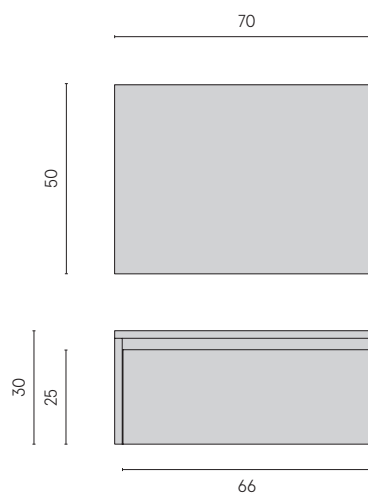

GAIN

ТУМБА 70 WHITE

1. ИНФОРМАЦИЯ О ПРОДУКТЕ

Подвесная тумба, которая гармонично сочетается с раковинами из линейки Fly. Размеры 70x50xh30 см.

Дверцы с амортизацией, внешняя поверхность тумбы - окрас в цвет Ral 9003, внутренняя - ламинированная поверхность белого цвета.

2. МОНТАЖ

ЦВЕТ ТУМБЫ

ВНЕШНЯЯ ПОВЕРХНОСТЬ
Окрас в цвет Ral 9003

ВНУТРЕННЯЯ ПОВЕРХНОСТЬ
Ламинированная
поверхность белого цвета

ВНИМАНИЕ : для безопасной и соответствующей установки необходимо обратиться к профессионалу.